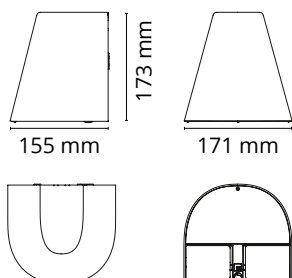

SPIKE GRAFIT 1100 LED + UPPLJUS

77 017 28 / 623913

TEKNISK DATA	
Driver:	-
LED:	12,5W 230V 50/60Hz (AC LED) 1100 lm + 6,5W GU10 230V 350 lm
Totalt:	19W
Lumen output (lm):	-
Färgtemperatur:	3000K
Ra index:	Ra>80
Ljusspridning:	-
Livstid (timmar):	50 000 (L70)
Dimbar:	Ja, Bakkantsstyrning
Förkoppling:	-
Isoleringsklass:	KL I
IP-klass:	IP44/IP20

MÅTT: (mm)	
Bredd:	171
Djup:	155
Höjd:	173

MATERIAL	
Bas:	Aluminium
Kupa:	UV-stabiliserat polykarbonat

FÖRPACKNING:	
Kartong:	1
Grossist förpackning:	8

ILLUSTRATIONER

AVSTÅND:

Minimumavstånd till brännbart material i armaturens strålrättning..