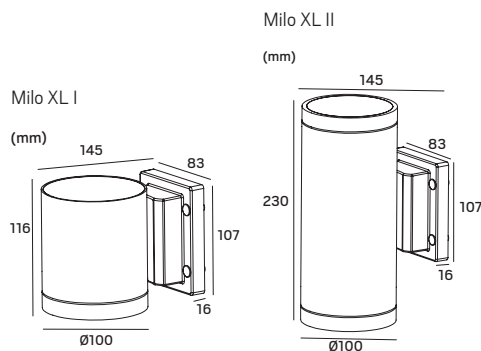

MILO XL I & MILO XL II

Tidlös design med modern teknik

Ny familj väggarmaturer i tidlös design för villan, hyres- eller industrifastigheten. Finns i två storlekar med antingen två ljusutsläpp för upp & nerljus eller ett ljusutsläpp för upp eller nerljus. Multichip med reflektorteknik med genomtänkt design ger fin ljusbild, bra ljuskomfort och hög effektivitet med härlig halogenkänsla. Armaturhus och stomme av pressgjuten aluminium. Ytan är anodiserad och pulverlackerad för tufft utomhusklimat. Finns i vitt, grått och antracit med matt sandblästrad finish. Genomtänkt konstruktion med inbyggt drivdon och kopplingsbox för enkel installation. Milo finns även med GU10-sockel för PAR16-ljuskälla för den som vill välja typ och styrka på ljuskälla själv.

- Enkel installation
- 3000K, Ra >80
- Livslängd (L70) 40 000 timmar vid Ta 25°
- Energibesparing 80% jämfört med 12W halogen

E-nr	Typ	Färg	LED-färg	Ljusstyrka armatur	Ljumsängd armatur	Spridn.	Effekt armatur
77 011 40	Milo XL I	Antracit	3000K	1100cd	700lm	35°	9W vid 230V
77 011 41	Milo XL I	Grå	3000K	1100cd	700lm	35°	9W vid 230V
77 011 42	Milo XL II	Antracit	3000K	1290cd	1450lm	2x35°	2x9W vid 230V
77 011 43	Milo XL II	Grå	3000K	1290cd	1450lm	2x35°	2x9W vid 230V